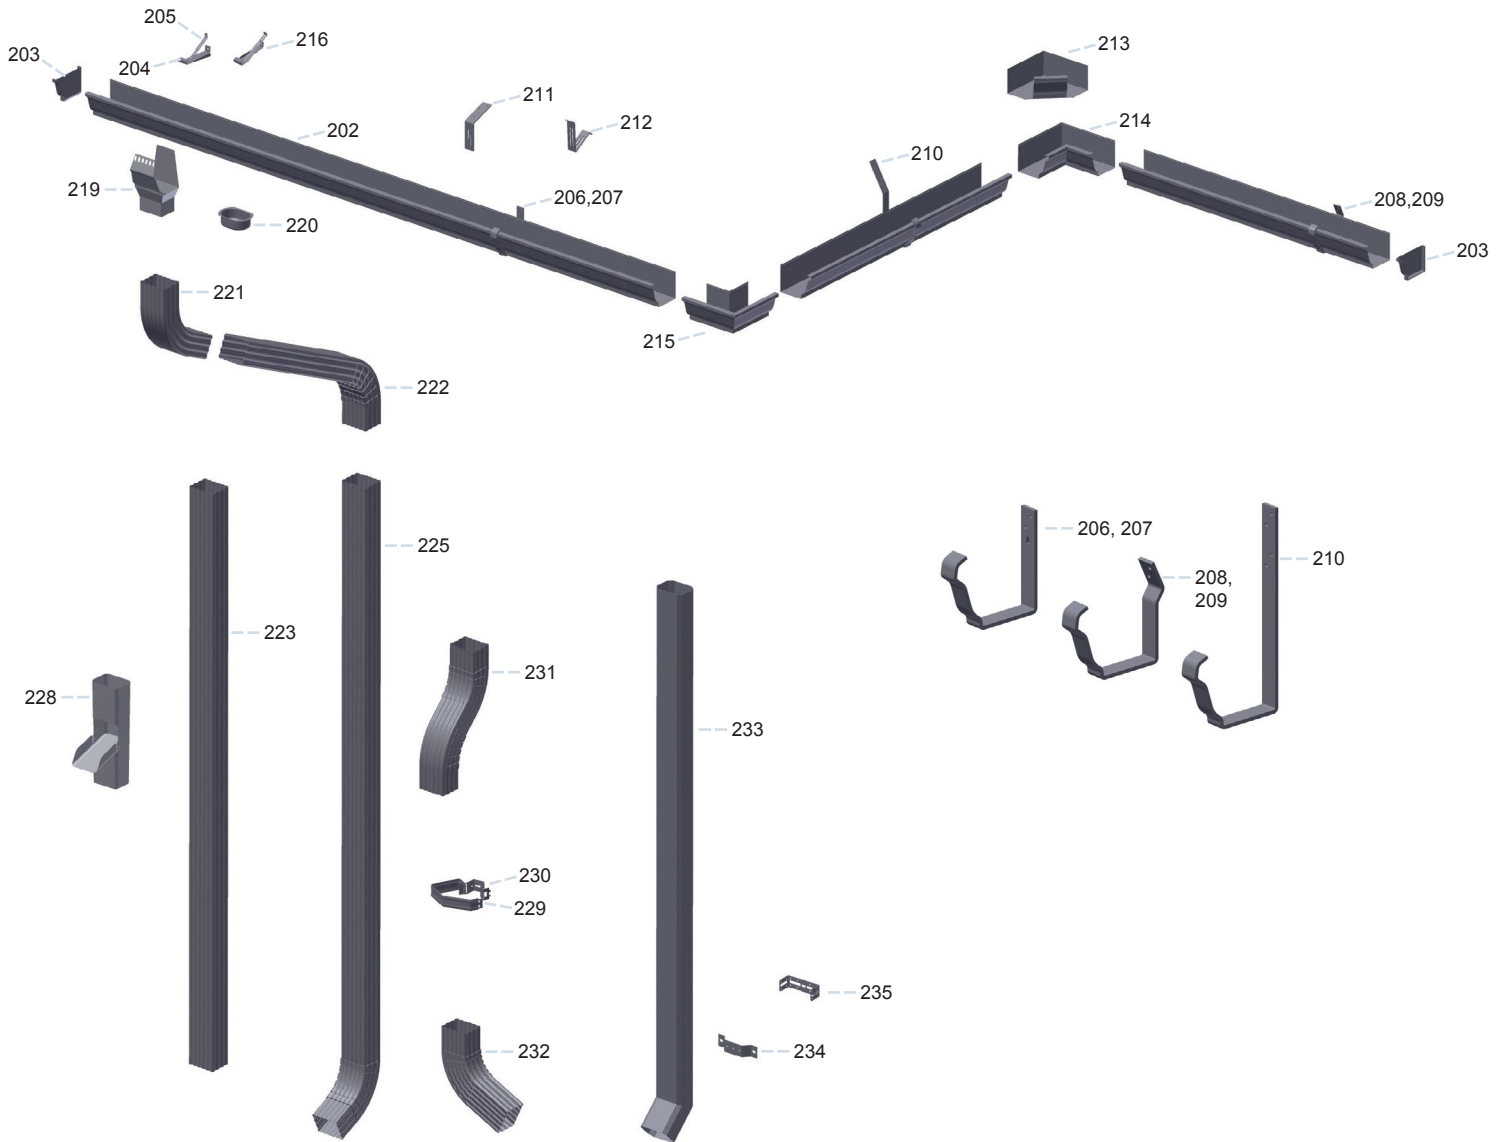

# TUOTELUETTELO PISKO KANTTISET SADEVESIJÄRJESTELMÄT

| Tuote nro |                                  | Tuote nro |                                       | Tuote nro |  |
|-----------|----------------------------------|-----------|---------------------------------------|-----------|--|
| 202       | Kanttinen kouru                  | 212       | Koukun takatuki                       | 227       | Alastulosarja 2500 mm (sis. 221+222+225) |
| 204       | Sisäkoukku                       | 213       | Sisäkulma, kokooja                    | 228       | Taivutettava ulosheittäjä "ryöstäjä"     |
| 205       | Sisäkoukun ylätuki               | 214       | Sisäkulma                             | 229       | Torvenkiinnikkeen panta                  |
| 203       | Tukkopää                         | 215       | Ulkukulma                             | 230       | Torvenkiinnikkeen pohja                  |
| 216       | Sisäkoukku + hakarauta 1-osainen | 314       | Koukun takakiila                      | 231       | Väistömutka                              |
| 206       | Suora koukku 3 x 30              | 219       | Liukulähtö                            | 232       | B-mutka                                  |
| 207       | Suora koukku 5 x 25              | 220       | Lähtökappale                          | 233       | Panssariputki UH:lla 2000 mm             |
| 208       | Vino koukku 3 x 30               | 221       | Ylämutka, koko pituus 350 mm          | 234       | Panssariputken takakiinnike              |
| 209       | Vino koukku 5 x 25               | 222       | Välmutka, koko pituus 900 mm          | 325       | Säädettävä alastulon takakiinnike        |
| 210       | Taivutettava koukku 5 x 25       | 223       | Jatkotorvi, pituus 2000 mm            |           |  |
| 211       | Koukun lisälaite katteen alle    | 225       | Torvi ulosheitolla, koko pit. 2500 mm |           |  |