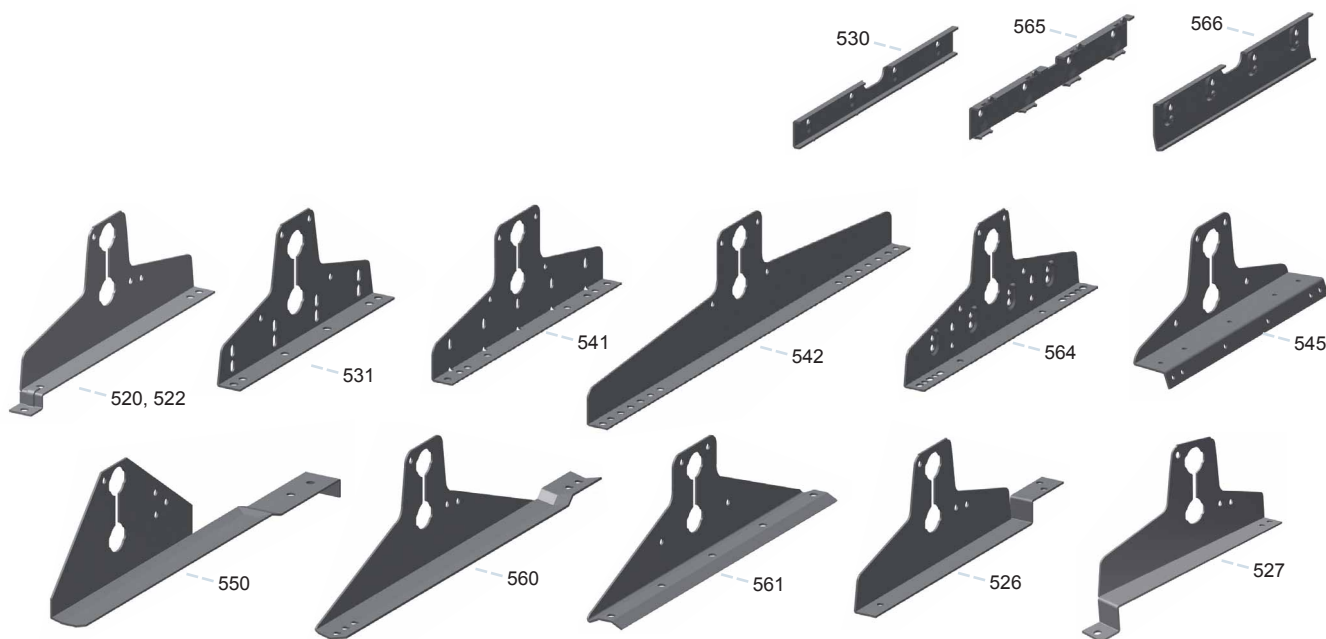

## KATTOSILTAKIINNIKKEET

Tuote nro		Tuote nro		Tuote nro	
510	Kattosilta 350 x 3000 mm	531	LE SK 350 sileä- ja konesaumakatto	564	LE RK 425, kuppimalli, rivipeltikatto ja Ruukki Classic
515	Kaltevuuden säätölevy	541	LE SK 400 sileä- ja profiilipeltikatto		
520	LE TKP 350 tiilikuviopeltikatto	542	LE SK 450-740 sileä- ja profiilipeltikatto	565	Vastarauta RK 25 mm, kuppimalli rivipeltikatto 25 mm
522	LE TKP 400 tiilikuviopeltikatto	545	LE 350 profiilin päälle		
524	LE Paanukainen	550	LE TK AP 2-putkinen, tiilikatto apupuu	566	Vastarauta RK 38 mm, kuppimalli rivipeltikatto 38 mm ja Ruukki Classic
526	LE DECRA	560	LE VARTTI 900, kourun pohjaan		
527	LE FINNERA	561	LE VARTTI 450, kourun päälle		
530	Vastarauta konesaumakatto				