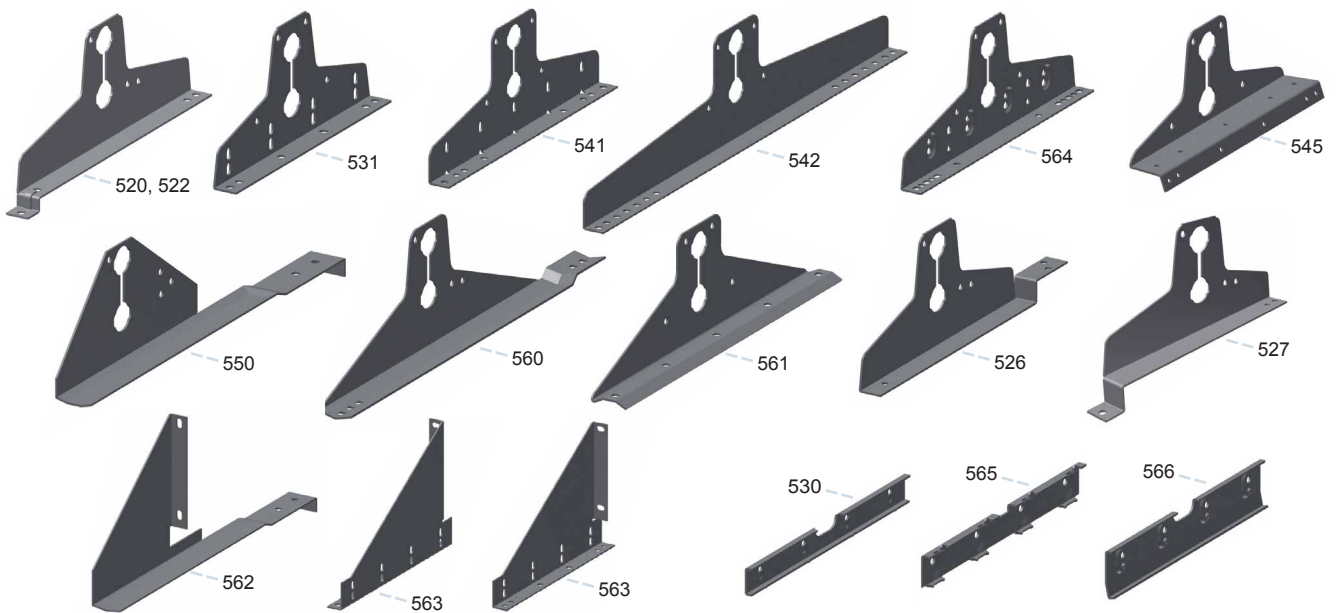

TUOTELUETTELO PISKO LUMIESTEET

LUMIESTEPUTKET JA -PROFIILIT

LUMIESTEKIINNIKKEET

Tuote nro	Tuote nro	Tuote nro			
502	Lumiesteputki 32 mm / 3000 mm	530	Vastarauta konesaumakatto	563	Lumiaitakiinnike, ksk, oikea
503	Sigma-profiili 3000 mm	531	LE SK 350 sileä- ja konesaumakatto		Lumiaitakiinnike, ksk, vasen
504	Sigma-profiilin jatkopala	541	LE SK 400 sileä- ja profiilipeltikatto	564	LE RK 425, kuppimalli, rivipeltikatto ja Ruukki Classic
505	Lumiaita-profiili 3000 mm	542	LE SK 450-740 sileä- ja profiilipeltikatto	565	Vastarauta RK 25 mm, kuppimalli rivipeltikatto 25 mm
508	Lisäprofiili	545	LE 350 profiilin päälle	566	Vastarauta RK 38 mm, kuppimalli rivipeltikatto 38 mm ja Ruukki Classic
520	LE TKP 350 tiilikuviopeltikatto	550	LE TK AP 2-putkinen, tiilikatto apupuu		
522	LE TKP 400 tiilikuviopeltikatto	560	LE VARTTI 900, kourun pohjaan		
524	LE Paanukainen	561	LE VARTTI 450, kourun päälle		
526	LE DECRA	562	Lumiaitakiinnike, tiilikatto apupuu		
527	LE FINNERA	563	Lumiaitakiinnike, sileä katto		