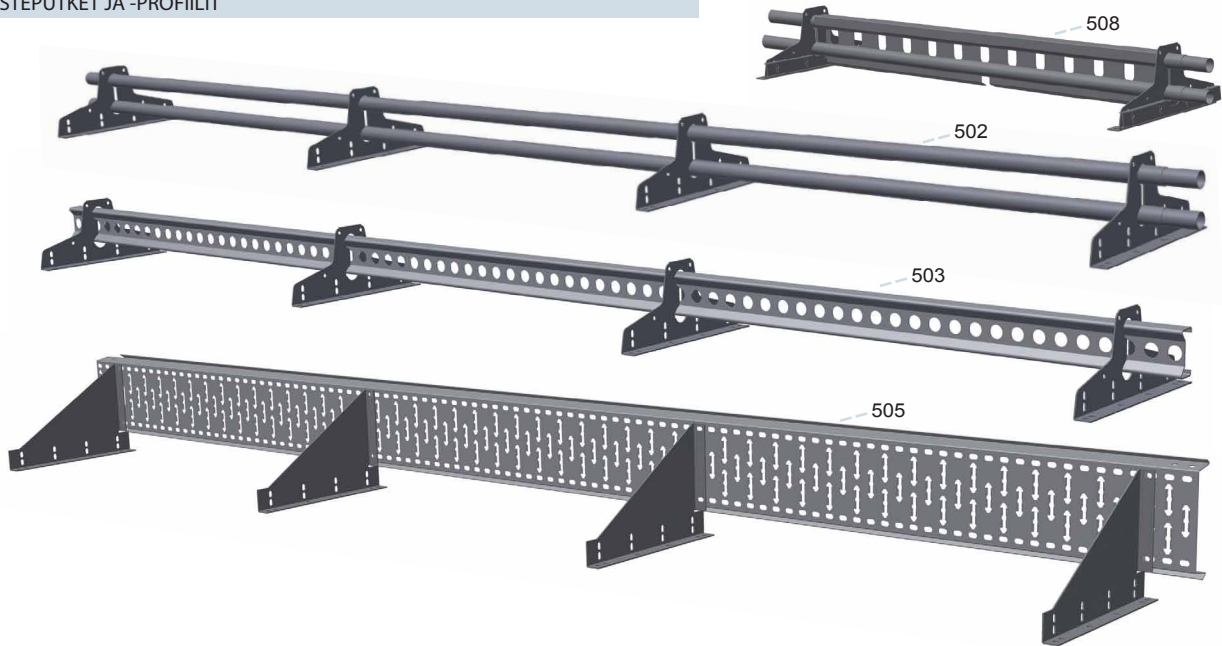

TUOTELUETTELO PISKO LUMIESTEET

LUMIESTEPUTKET JA -PROFIILIT

LUMIESTEKIINNIKKEET

Tuote nro	Tuote nro	Tuote nro			
502	Lumiesteputki 32 mm / 3000 mm	530	Vastarauta konesaumakatto	563	Lumiaitakiinnike, ksk, oikea
503	Sigma-profiili 3000 mm	531	LE SK 350 sileä- ja konesaumakatto		Lumiaitakiinnike, ksk, vasen
504	Sigma-profiilin jatkopala	541	LE SK 400 sileä- ja profiilipeltikatto	564	LE RK 425, kuppimalli, rivipeltikatto ja Ruukki Classic
505	Lumiaita-profiili 3000 mm	542	LE SK 450-740 sileä- ja profiilipeltikatto	565	Vastarauta RK 25 mm, kuppimalli rivipeltikatto 25 mm
508	Lisäprofiili	545	LE 350 profiilin päälle	566	Vastarauta RK 38 mm, kuppimalli rivipeltikatto 38 mm ja Ruukki Classic
520	LE TKP 350 tiilikuviopeltikatto	550	LE TK AP 2-putkinen, tiilikatto apupuu		
522	LE TKP 400 tiilikuviopeltikatto	560	LE VARTTI 900, kourun pohjaan		
524	LE Paanukainen	561	LE VARTTI 450, kourun päälle		
526	LE DECRA	562	Lumiaitakiinnike, tiilikatto apupuu		
527	LE FINNERA	563	Lumiaitakiinnike, sileä katto		