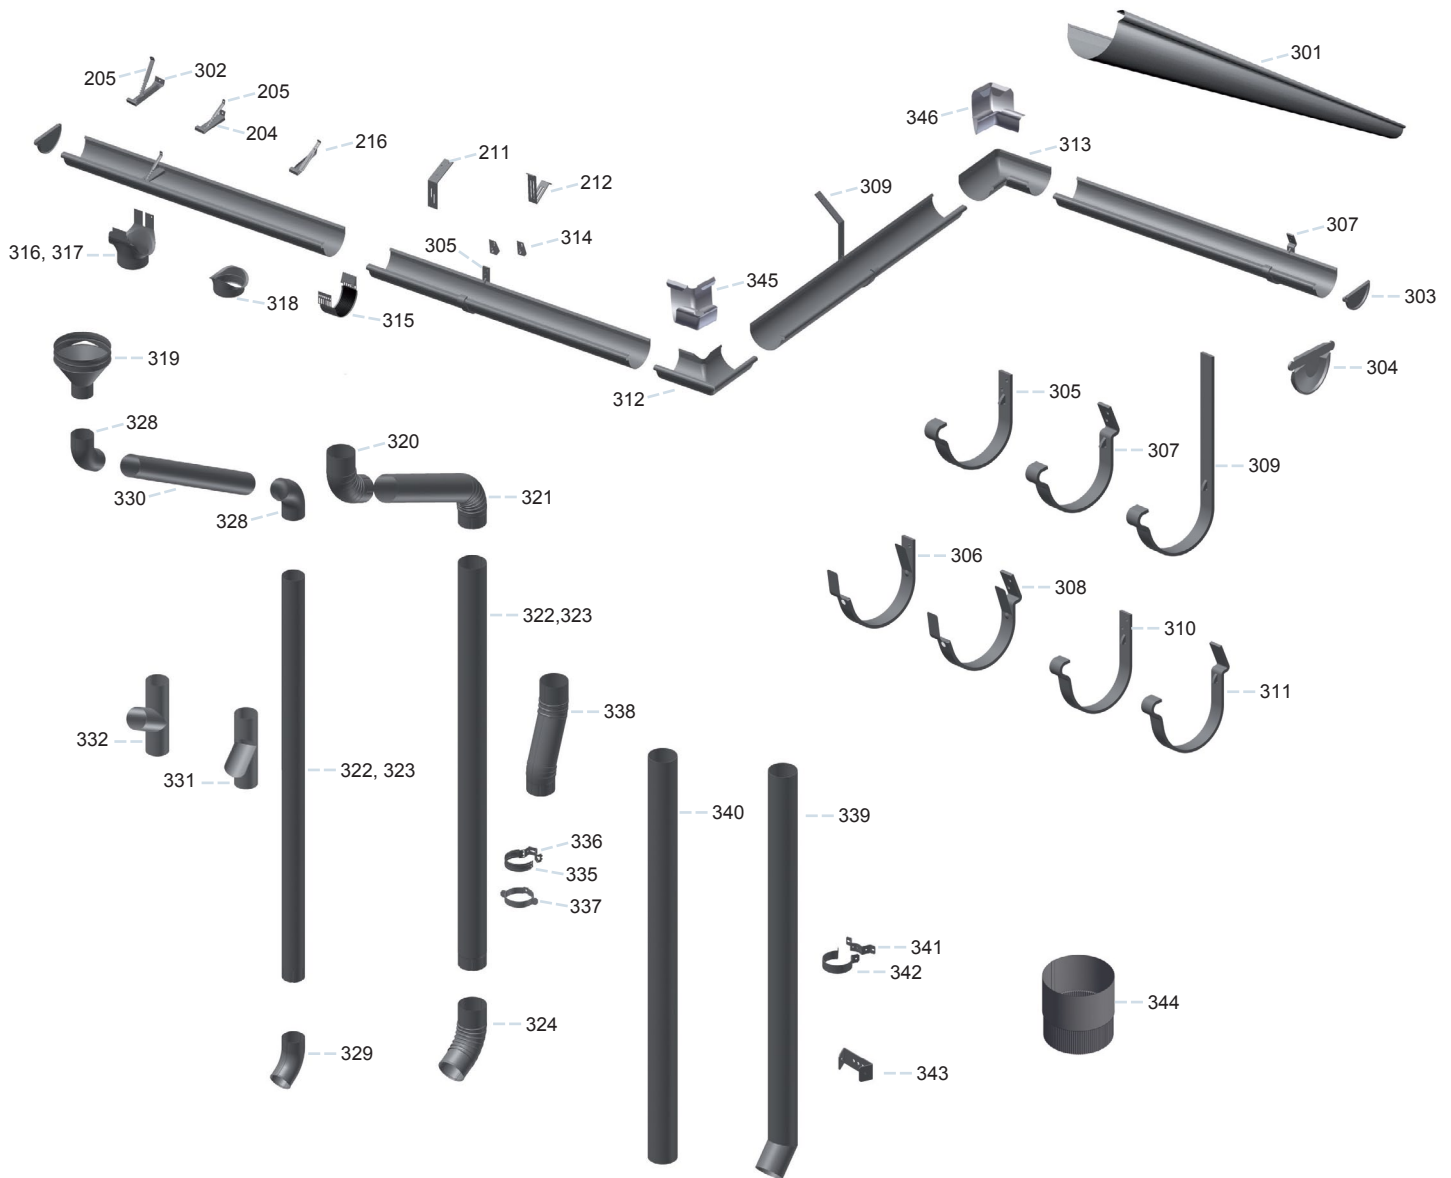

TUOTELUETTELO PISKO PYÖREÄT SADEVESIJÄRJESTELMÄT

Tuote nro	Tuote nro	Tuote nro			
301	Pisko kouru	346	Pisko sisäkulma, syvä malli 90°	328	Sileä mutka
302	Sisäkoukku	315	Pisko liitoskappale	329	Sileä ulosheittäjä
205	Sisäkoukun ylätuki	314	Koukun takakiila	330	Väliputki 1000 mm
303	Pisko tukkopää	316	Pisko lähtökappale 125 mm kouru	331	Taivutettava ulosheittäjä "ryöstäjä"
304	Pisko tukkopää, syvä malli	317	Pisko lähtökappale 150 mm kouru	332	Y-haaraputki
305	Pisko koukku, suora	318	Lähtökappale, kuppimalli	335	Torvenkiinnikkeen panta
306	Pisko lippakoukku, suora	319	Suppilo (tratti)	336	Torvenkiinnikkeen pohja
307	Pisko koukku, vino	320	Ylämutka	337	Torvenkiinnike, 2-osainen
308	Pisko lippakoukku, vino	321	Välimutka	338	Väistömutka
309	Pisko koukku, taivutettava	322	Suora torvi 2000 mm	339	Panssariputki UH:lla 2000 mm
310	Pisko koukku, suora, syvä malli	323	Suora torvi 2500 mm	340	Panssariputki suora tai vino 2000 mm
311	Pisko koukku, vino, syvämalli	324	Ulosheittäjä	341	Panssariputken takakiinnike
312	Pisko ulkokulma	325	Mutkasarja (sis. 320+321+324)	342	Panssariputken kiinnikepanta
313	Pisko sisäkulma	326	Alastulosarja 2000mm (sis. 322+325)	343	Panssariputken takakiinnike, keskikiin.
345	Pisko ulkokulma, syvä malli 90°	327	Alastulosarja 2500mm (sis. 323+325)	344	Torven liitoskappale panssariputkeen