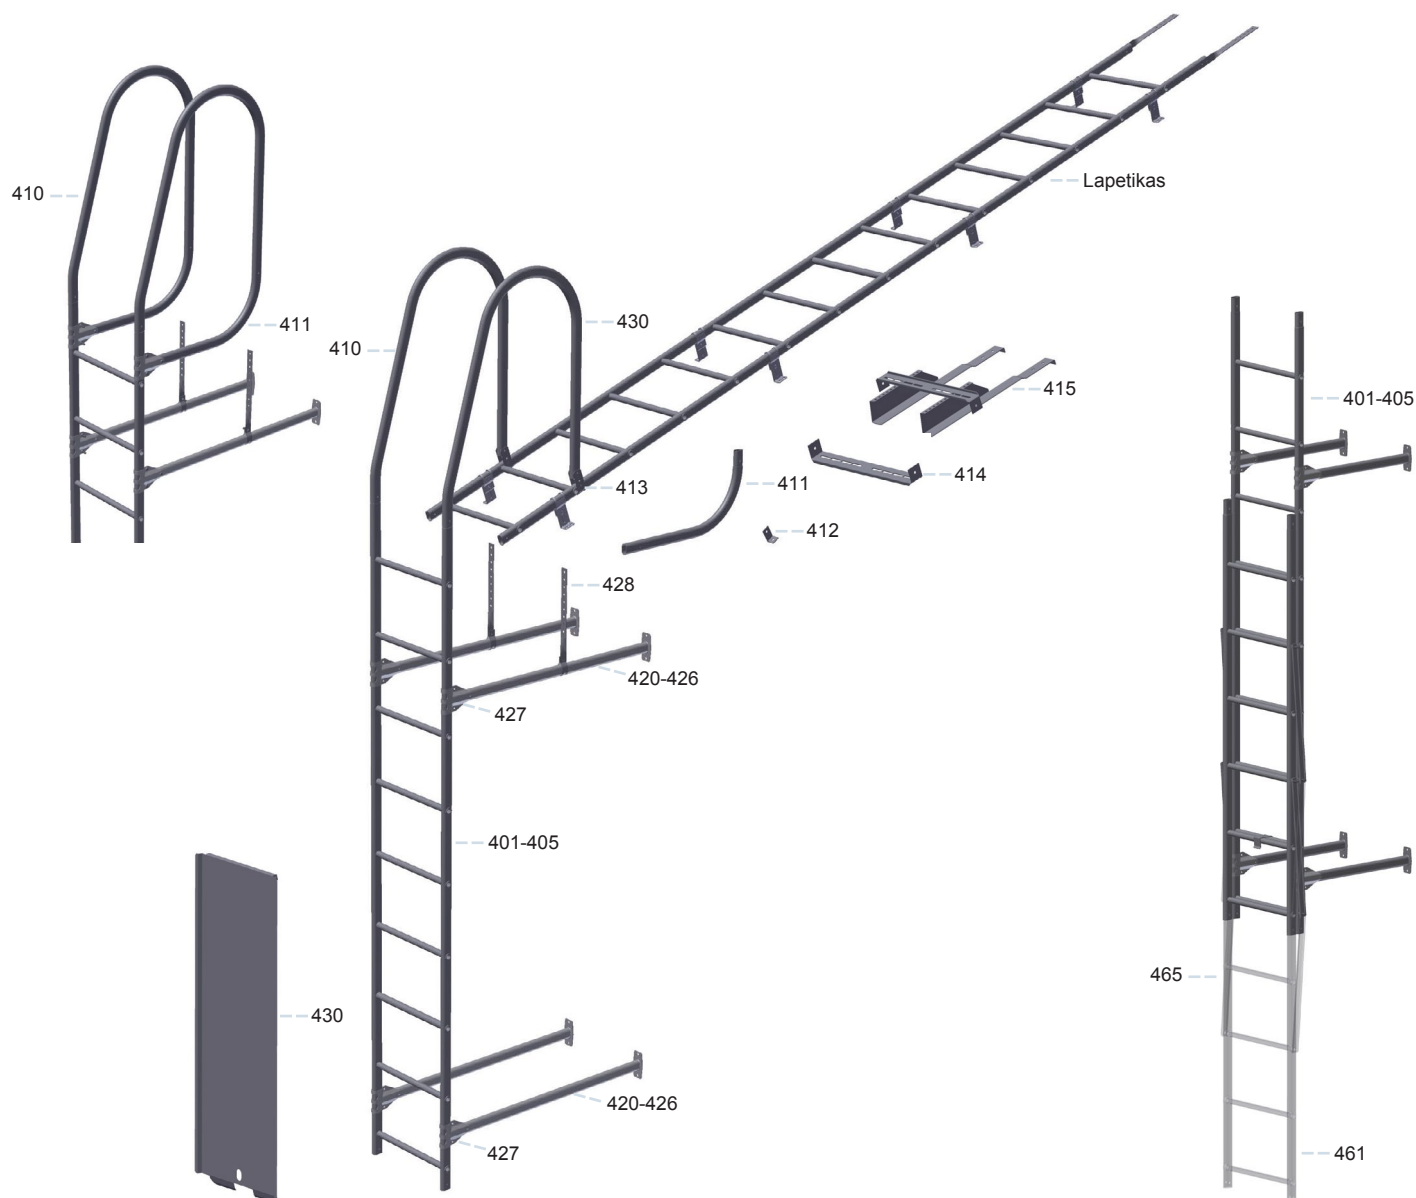

TUOTELUETTELO PISKO SEINÄTIKKAAT

Tuote nro		Tuote nro		Tuote nro	
401	Tikasrunko 0,9 m, 3-puolaa	415	Yläkaaren liitossarja tiilikattoon	431	Seinätikkaan asennussarja (sis. yläkaari 2 kpl, 1 m jalka 4 kpl, seinäjalan klemmari 4 kpl, räystästäuki 2 kpl, U- ja L -kiinnike 2 kpl ja ruuvit)
402	Tikasrunko 1,2 m, 4-puolaa	420	Seinäjalka 0,20 m		
461	Tikasrunko 1,8 m, 6-puolaa	423	Seinäjalka 0,75 m		
403	Tikasrunko 2,7 m, 9-puolaa	424	Seinäjalka 1,00 m		
404	Tikasrunko 3,3 m, 11-puolaa	425	Seinäjalka 1,20 m	432	Lisäasennussarja (sis. 1 m jalka 2 kpl, seinäjalan klemmari 2 kpl ja ruuvit)
405	Tikasrunko 4,2 m, 14-puolaa	426	Seinäjalka 1,50 m		
410	Yläkaari	427	Seinäjalan klemmari	433	Yläkaaren tukikaaren asennussarja (sis. yläkaaren tukikaari 2 kpl, seinäjalan klemmari 2 kpl ja ruuvit)
411	Yläkaaren tukikaari	428	Räystästäuki		
412	Yläkaaren kattokiinnike L-malli	429	Tikkaan jatkokappale		
413	Yläkaaren kattokiinnike U-malli	430	Kiipeilyeste		
414	Yläkaaren liitokappale kattosiltaan	465	Tikkaan alajatkeen asennussarja		